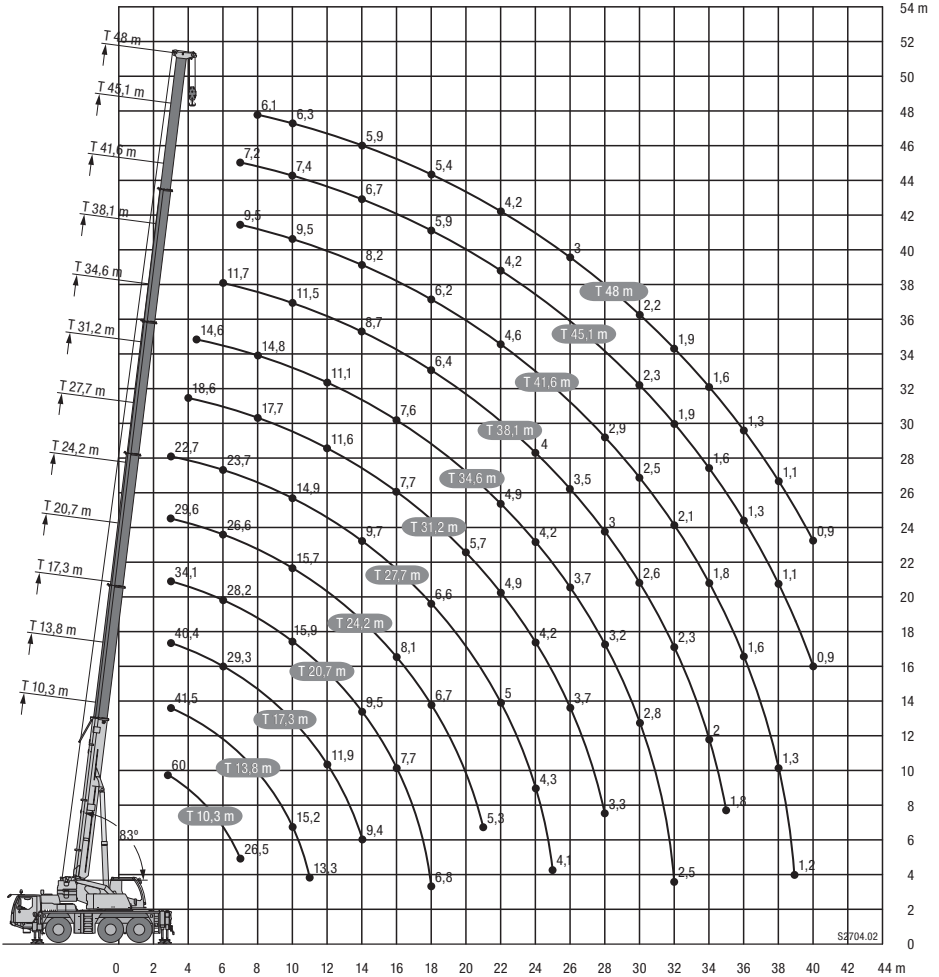

EDINS

08-36 96 00

Liebherr

LTM 1060-3.1

Height	10,3 m			34,6 m			38,1 m			41,6 m			45,1 m			48 m			Height
	9,5 m			9,5 m			9,5 m			9,5 m			9,5 m			9,5 m			
	0°	20°	40°	0°	20°	40°	0°	20°	40°	0°	20°	40°	0°	20°	40°	0°	20°	40°	
3	7,9																		3
3,5	7,7	6,7																	3,5
4	7,4	6,7																	4
4,5	7,1	6,7																	4,5
5	6,8	6,7																	5
6	6,3	6,5	5,2	7,6															6
7	5,8	6,1	5,2	7,6			6,3												7
8	5,2	5,7	5,2	7,5			6,4				5,3								8
9	4,7	5,3	5,1	7,4	6,5		6,3	5,8			5,3								9
10	4,2	4,9	4,9	7,2	6,4		6,3	5,8			5,3								10
12	3,3	4	4,2	7	6,1	5,2	6,1	5,6	4,3		5,3	5					3,4		12
14	2,7	3,3	3,4	6,4	5,8	5,1	6	5,4	4,9		5,2	4,8	4,5				3,4	3,4	14
16	2	2,5	2,4	5,8	5,3	4,7	5,5	5	4,5		4,7	4,3	3,8	3,8	3,6		3,4	3,4	16
18				5,8	5,3	4,7	5,5	5	4,5		4,8	4,5	4,2	3,7	3,6	3,5	3,3	3,3	18
20				5,2	5	4,6	4,7	4,8	4,3		4,5	4,2	4,1	3,6	3,5	3,3	3,2	3,2	20
22				4,4	4,7	4,3	4,3	4,3	4,1	4	4	3,9	3,4	3,4	3,2	3,1	3	3	22
24				3,8	4	4	3,8	3,8	4		3,6	3,7	3,7	3,3	3,2	3,1	2,9	2,9	24
26				3,4	3,5	3,6	3,4	3,5	3,6		3,3	3,2	3,4	3	3,1	3	2,8	2,8	26
28				3,1	3,1	3,2	3	3,1	3,1		2,9	3	3	2,6	2,8	2,9	2,5	2,7	28
30				2,8	2,8	2,9	2,6	2,8	2,8		2,5	2,7	2,8	2,2	2,4	2,6	2,2	2,4	30
32				2,5	2,6	2,7	2,3	2,4	2,5		2,1	2,3	2,4	1,9	2,1	2,2	1,8	2	32
34				2,2	2,3	2	2	2,1	2,2		1,8	2	2,1	1,6	1,8	1,9	1,6	1,7	34
36				1,9	2		1,7	1,8			1,5	1,7	1,8	1,3	1,5	1,6	1,3	1,5	36
38				1,7	1,7		1,4	1,5			1,3	1,4		1,1	1,2	1,3	1,1	1,2	38
40							1,2	1,3			1,1	1,2		0,9	1	1,1	0,9	1	40
42							1,1	1,1			0,9	1			0,8		0,8	0,8	42
44									0,9		0,7	0,8							44