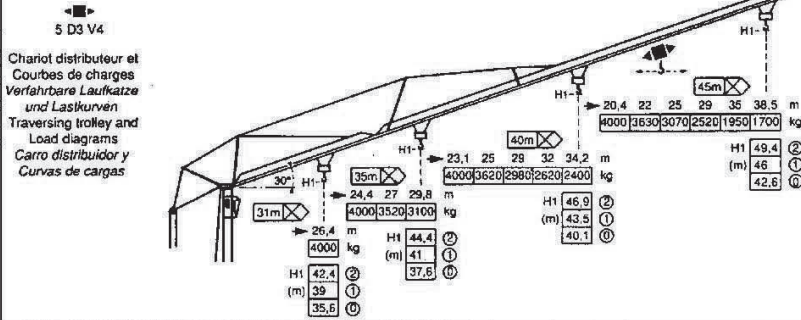

POTAIN GTMR 386A

Cotes Abmessungen Dimensions Dimensiones

Courbes de charges Lastkurven Load diagrams Curvas de cargas

Flèche relevée Ausleger in Steilstellung Luffing jib Flecha izada

Montage Montage Erection Montaje