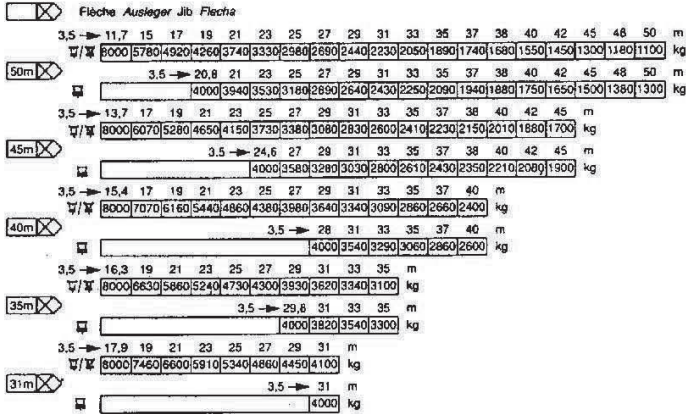

POTAIN GTMR 386A

Cotes Abmessungen Dimensions Dimensiones

Courbes de charges Lastkurven Load diagrams Curvas de cargas

Flèche relevée Ausleger in Steilstellung Luffing jib Flecha izada

Montage Montage Erection Montaje