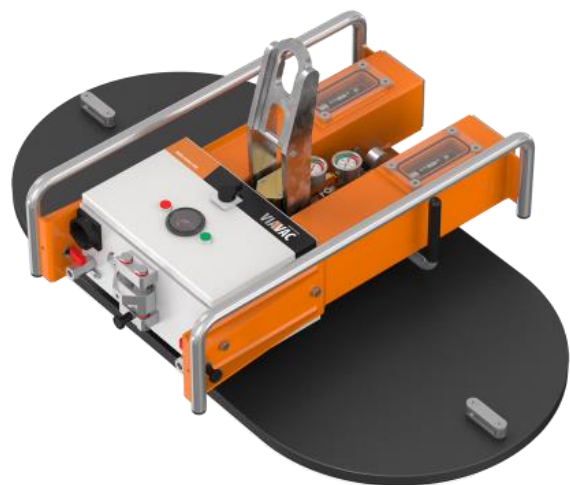

Edins Kranar AB

Våra Glaslyftar

Power-grip 320

- 2 kretsglaslyft
- Klarar lyfta glas upp till 320 kg
- Egenvik 39 kg

Uplifter-450

- 2 krets glaslyft
- Kan föreses med 4-6 st sugkoppar
- Med 4 sugkoppar är maximala lyftkapaciteten 300 kg. Med 6 sugkoppar klarar den 450 kg.
- Egenvikt 49 – 60 kg

Viavac GB-750

- 1 krets glaslyft
- Klarar lyfta glas upp till 750 kg
- Egenvikt 65 kg

Viavac GB-X 800

- 2 krets glaslyft
- Fjärrstyrd
- Kan utrustas med 4 till 8 sugkoppar
- Klarar lyfta glas upp till 800 kg
- Egenvikt 67 – 100 kg