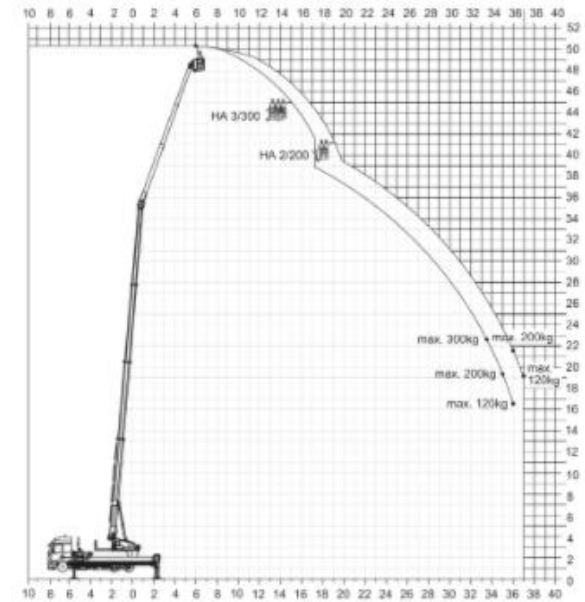

Working range diagrams

Crane operation (values depending on truck)

Platform operation (values depending on truck)

Ausladungswerte variieren, je nach Trägerfahrzeug.