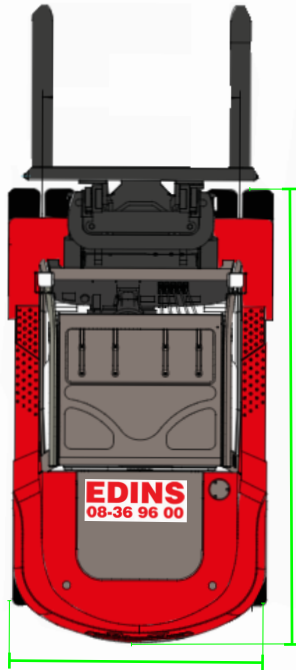

Kalmar truck 15T

Egen vikt: 24 ton

EDINS
08-36 96 00

Max gaffelbredd yttermått: 260cm
Minst gaffelbredd yttermått: 90cm

Bredd: 2,6m

Längd: 5,0 m

Max Lyfthöjd: 480cm

Truckens höjd vid maxlyft: 600cm

Höjd: 4,15m

Axelavstånd: 4,0 m

Längd med gafflar: 7,7m

Bredd: 30cm

Bredd: 30cm

Längd: 220cm

Tjocklek: 2cm

Tjocklek: 8cm